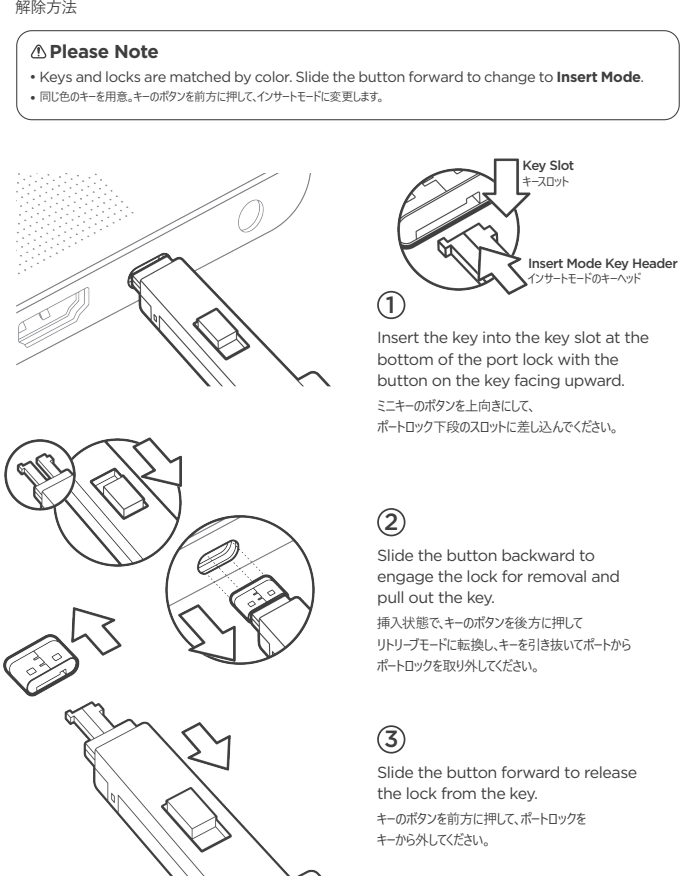

Uninstall (Removal) 解除方法

Please Note

- Keys and locks are matched by color. Slide the button forward to change to Insert Mode.
- 同じ色のキーを用意。キーのボタンを前方に押し、インサートモードに変更します。

Please Note

- When the port lock is fully inserted into the port, pull the key back and out to release it from the lock.
- ポートロックが完全にポートに取り付けられると、キーを引き抜いてポートロックからキーを取り外してください。