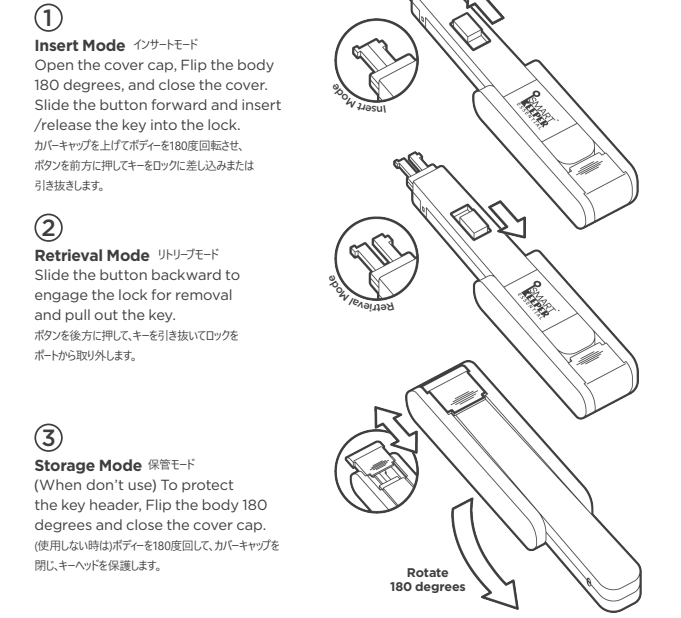

www.smartkeeperessential.kr
Made in Korea

Lock Key Mini ミニキー

Compatible Products with Lock Key Mini ミニキー専用製品

How to use the Lock Key Mini ミニキー使用方法

Precautions・注意事項

- Make sure the key is carefully and fully engaged before removing port lock.
- For small products, installation by key is preferred.
- The key and locks are matched by color.
- キーは挿入方向があります。方向に注意しながら奥まで差し込んでください。
- 一部の製品はキーにポートロックを挿入して取り付けるのがもっと便利です。
- ロック製品の取り外しには同じ色のキーが必要です。

USB-C Port Lock User Guide

USB-C ポートロック使用説明書

SMARTKEEPER ESSENTIAL

USB-C Port Lock

This is a physical cybersecurity device that prevents unauthorized device access by physically blocking an unused USB Type C ports.
 使用しないUSB-Cポートを物理的に遮断し、認可されていない機器の接続を防ぐ物理セキュリティデバイス

Specification 仕様

USB-C ポートロック	Width x Height x Length(Depth) : 8.3 x 2.5 x 6mm (0.33 x 0.1 x 0.24in)
USB-C Port Lock	Weight : 0.2g (0.01oz)

Installation A - by Hand 取付方法 A - 手で

Please Note

- The USB-C Port Lock is designed to work with ports that follow USB type C standards. Some products in the marketplace may have USB-C ports that do not follow the USB type C standard perfectly. If a port lock is hard to insert, forcing it may cause damage to the port.
- USB-C ポートロックは標準規格に従って製作されますが、たまに製造社別にポートの規格が小さいことがあります。挿入されないポートには無理に挿入しないでください。破損の恐れがあります。