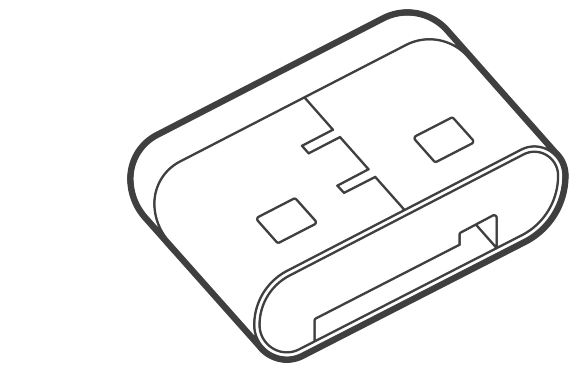

www.smartkeeperessential.kr
Made in Korea

Lock Key Mini ミニキー

Compatible Products with Lock Key Mini ミニキー専用製品

How to use the Lock Key Mini ミニキー使用方法

Precautions・注意事項

- Make sure the key is carefully and fully engaged before removing port lock.
- For small products, installation by key is preferred.
- The key and locks are matched by color.
- キーは挿入方向があります。方向に注意しながら奥まで差し込んでください。
- 一部の製品はキーにポートロックを挿入して取り付けるのがもっと便利です。
- ロック製品の取り外しには同じ色のキーが必要です。

USB-C Port Lock User Guide

USB-C ポートロック使用説明書

SMARTKEEPER ESSENTIAL

USB-C Port Lock

This is a physical cybersecurity device that prevents unauthorized device access by physically blocking an unused USB Type C ports.
 使用しないUSB-Cポートを物理的に遮断し、認可されていない機器の接続を防ぐ物理セキュリティデバイス

Specification 仕様

USB-C ポートロック	Width x Height x Length(Depth) : 8.3 x 2.5 x 6mm (0.33 x 0.1 x 0.24in)
USB-C Port Lock	Weight : 0.2g (0.01oz)

Installation A - by Hand 取付方法 A - 手で

Please Note

- The USB-C Port Lock is designed to work with ports that follow USB type C standards. Some products in the marketplace may have USB-C ports that do not follow the USB type C standard perfectly. If a port lock is hard to insert, forcing it may cause damage to the port.
- USB-C ポートロックは標準規格に従って製作されますが、たまに製造社別にポートの規格が小さいことがあります。挿入されないポートには無理に挿入しないでください。破損の恐れがあります。