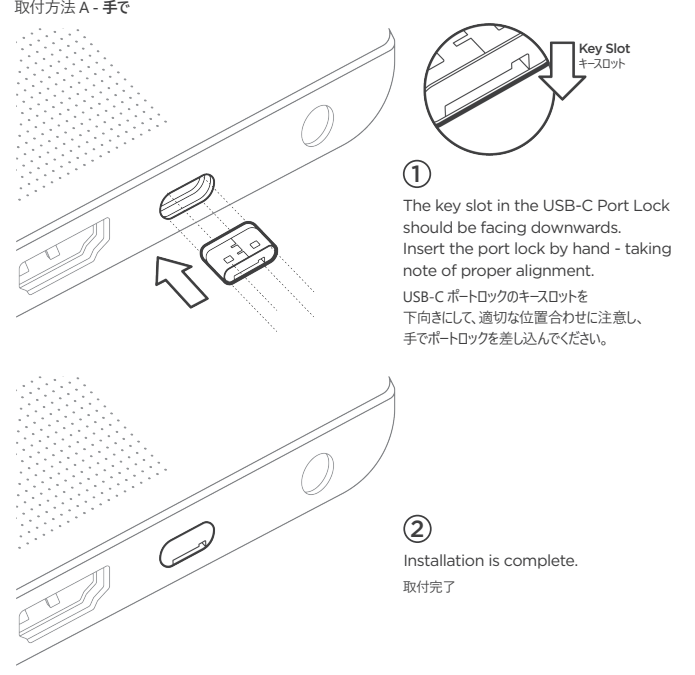

www.smartkeeperessential.kr
Made in Korea

Lock Key Mini ミニキー

Compatible Products with Lock Key Mini ミニキー専用製品

How to use the Lock Key Mini ミニキー使用方法

Precautions・注意事項

- Make sure the key is carefully and fully engaged before removing port lock.
- For small products, installation by key is preferred.
- The key and locks are matched by color.
- キーは挿入方向があります。方向に注意しながら奥まで差し込んでください。
- 一部の製品はキーにポートロックを挿入して取り付けるのがもっと便利です。
- ロック製品の取り外しには同じ色のキーが必要です。

USB-C Port Lock User Guide

USB-C ポートロック使用説明書

SMARTKEEPER ESSENTIAL

USB-C Port Lock

This is a physical cybersecurity device that prevents unauthorized device access by physically blocking an unused USB Type C ports.
 使用しないUSB-Cポートを物理的に遮断し、認可されていない機器の接続を防ぐ物理セキュリティデバイス

Specification 仕様

USB-C ポートロック	Width x Height x Length(Depth) : 8.3 x 2.5 x 6mm (0.33 x 0.1 x 0.24in)
USB-C Port Lock	Weight : 0.2g (0.01oz)

Installation A - by Hand 取付方法 A - 手で

Please Note

- The USB-C Port Lock is designed to work with ports that follow USB type C standards. Some products in the marketplace may have USB-C ports that do not follow the USB type C standard perfectly. If a port lock is hard to insert, forcing it may cause damage to the port.
- USB-C ポートロックは標準規格に従って製作されますが、たまに製造社別にポートの規格が小さいことがあります。挿入されないポートには無理に挿入しないでください。破損の恐れがあります。