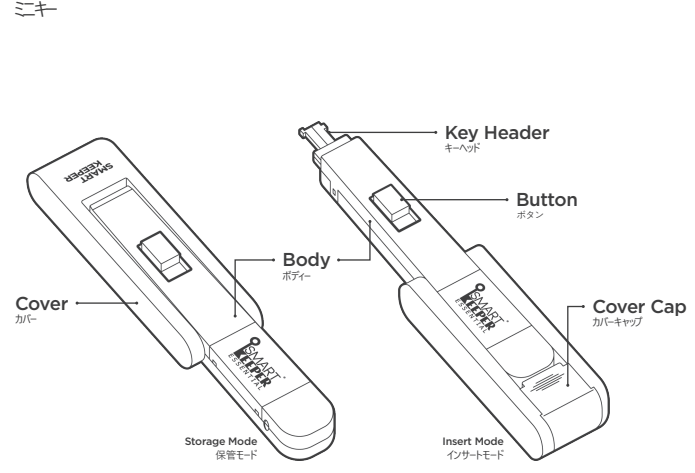

SMARTKEEPER ESSENTIAL Line-up

Lock Key Basic Line-up ページンクキー専用ラインナップ

USB Port Lock	USB ポートロック	USB-B Port Lock	USB-B ポートロック
USB Cable Lock	USB ケーブルロック	Mini USB-B Port Lock	Mini USB-B ポートロック
Keyboard/Mouse Lock	キーボード/マウスロック	Micro USB-B Port Lock	Micro USB-B ポートロック
Lockable Flash Drive	USB メモリロック	USB-C Port Lock	USB-C ポートロック
Smart Data Blocker	USB 充電アダプタロック	SD Port Lock	SD ポートロック
RJ45 Port Lock	LAN ポートロック	CF Port Lock	CF ポートロック
LAN Cable Lock 2	LANケーブルロック2	RJ11 Port Lock	RJ11 ポートロック
Secure LAN Cable Coupler	LANケーブルセキュリティケーブル	HDMI Port Lock	HDMI ポートロック
Network Module Lock 4/8/12P	ネットワークモジュールロック4/8/12P	Display Port Lock	Display ポートロック
Serial Port Lock	シリアルポートロック	Mini DisplayPort Lock	Mini Display ポートロック
DVI Port Lock	DVI ポートロック		
Parallel Port Lock	パラレルポートロック		

No Key Required キー不要の製品

USB Closing Lock	USB 閉鎖ロック	PC Port Secure Pack	PCポートセキュリティパック
LAN Cable Grip	LANケーブルロック離脱防止装置	Server Port Secure Pack	サーバーポートセキュリティパック
Power Cord Lock	電源ケーブルロック		
Power Extension Cord Lock	電源延長ケーブルロック		
PC Lock (Combination)	PC ロックダイヤル		
Laptop Lock (Combination)	ノートパソコンロックダイヤル		
Laptop Lock Plus (Combination)	ノートパソコンロックプラスダイヤル		
SMARTKEEPER Multi Hub	SMARTKEEPER マルチハブ		
Laptop DOCK & LOCK	ノートパソコンロックプラスハブセット		
Mouse Holder	マウスホルダー		
RJ45 Dust Cover	RJ45 ダストカバー		

www.smartkeeperessential.kr
Made in Korea

Lock Key Mini ミニキー