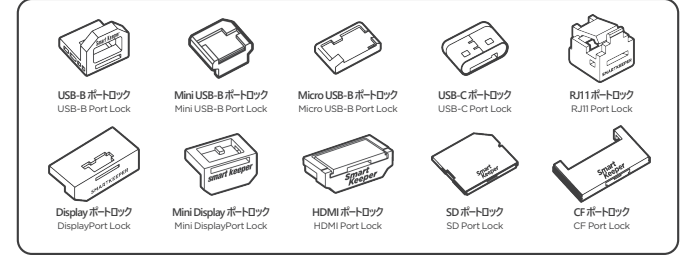

SMARTKEEPER ESSENTIAL Line-up

Lock Key Basic Line-up ページンクキー専用ラインナップ

USB Port Lock	USB ポートロック	USB-B Port Lock	USB-B ポートロック
USB Cable Lock	USB ケーブルロック	Mini USB-B Port Lock	Mini USB-B ポートロック
Keyboard/Mouse Lock	キーボード/マウスロック	Micro USB-B Port Lock	Micro USB-B ポートロック
Lockable Flash Drive	USB メモリロック	USB-C Port Lock	USB-C ポートロック
Smart Data Blocker	USB 充電アダプタロック	SD Port Lock	SD ポートロック
RJ45 Port Lock	LAN ポートロック	CF Port Lock	CF ポートロック
LAN Cable Lock 2	LANケーブルロック2	RJ11 Port Lock	RJ11 ポートロック
Secure LAN Cable Coupler	LANケーブルセキュリティケーブル	HDMI Port Lock	HDMI ポートロック
Network Module Lock 4/8/12P	ネットワークモジュールロック4/8/12P	Display Port Lock	Display ポートロック
Serial Port Lock	シリアルポートロック	Mini DisplayPort Lock	Mini Display ポートロック
DVI Port Lock	DVI ポートロック		
Parallel Port Lock	パラレルポートロック		

No Key Required キー不要の製品

USB Closing Lock	USB 閉鎖ロック	PC Port Secure Pack	PCポートセキュリティパック
LAN Cable Grip	LANケーブルロック離脱防止装置	Server Port Secure Pack	サーバーポートセキュリティパック
Power Cord Lock	電源ケーブルロック		
Power Extension Cord Lock	電源延長ケーブルロック		
PC Lock (Combination)	PC ロックダイヤル		
Laptop Lock (Combination)	ノートパソコンロックダイヤル		
Laptop Lock Plus (Combination)	ノートパソコンロックプラスダイヤル		
SMARTKEEPER Multi Hub	SMARTKEEPER マルチハブ		
Laptop DOCK & LOCK	ノートパソコンロックプラスハブセット		
Mouse Holder	マウスホルダー		
RJ45 Dust Cover	RJ45 ダストカバー		

www.smartkeeperessential.kr
Made in Korea

Lock Key Mini ミニキー

Compatible Products with Lock Key Mini ミニキー専用製品

How to use the Lock Key Mini ミニキー使用方法

Precautions・注意事項

- Make sure the key is carefully and fully engaged before removing port lock.
- For small products, installation by key is preferred.
- The key and locks are matched by color.
- キーは挿入方向があります。方向に注意しながら奥まで差し込んでください。
- 一部の製品はキーにポートロックを挿入して取り付けるのがもっと便利です。
- ロック製品の取り外しには同じ色のキーが必要です。

USB-C Port Lock User Guide

USB-C ポートロック使用説明書

SMARTKEEPER ESSENTIAL

USB-C Port Lock

This is a physical cybersecurity device that prevents unauthorized device access by physically blocking an unused USB Type C ports.
 使用しないUSB-Cポートを物理的に遮断し、認可されていない機器の接続を防ぐ物理セキュリティデバイス