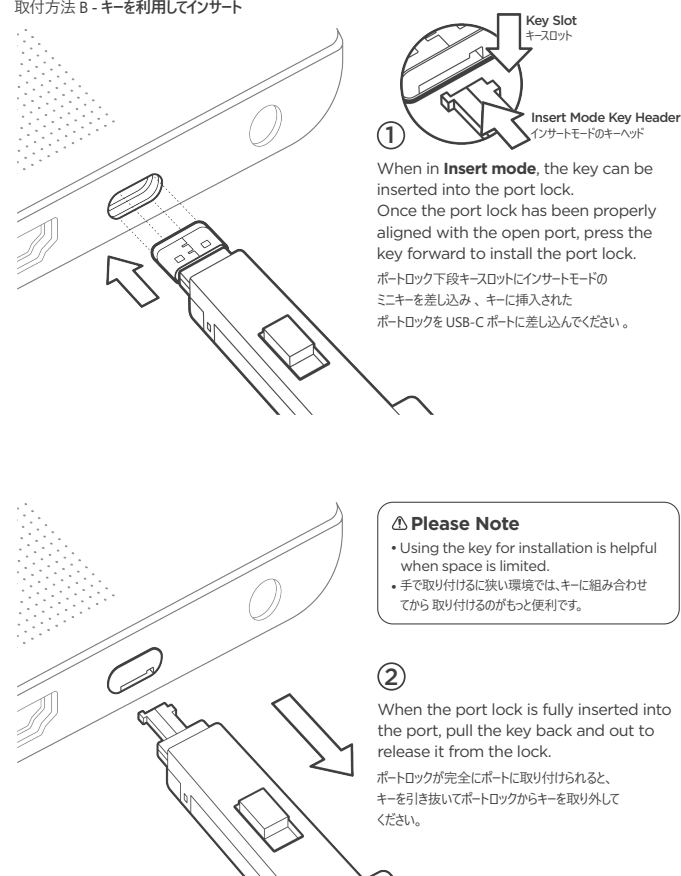

Installation B - by Key 取付方法 B - キーを利用してインサート

Please Note

- Using the key for installation is helpful when space is limited.
- 手で取り付けるに狭い環境では、キーに組み合わせるから取り付けるのがもっと便利です。