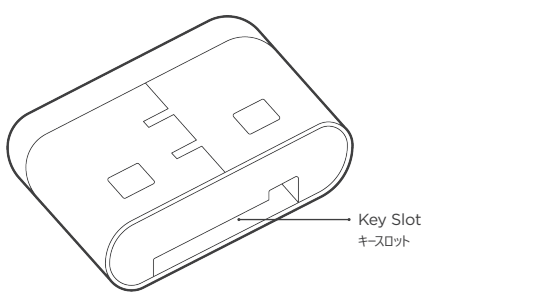

www.smartkeeperessential.kr
Made in Korea

Lock Key Mini ミニキー

Compatible Products with Lock Key Mini ミニキー専用製品

How to use the Lock Key Mini ミニキー使用方法

Precautions・注意事項

- Make sure the key is carefully and fully engaged before removing port lock.
- For small products, installation by key is preferred.
- The key and locks are matched by color.
- キーは挿入方向があります。方向に注意しながら奥まで差し込んでください。
- 一部の製品はキーにポートロックを挿入して取り付けるのがもっと便利です。
- ロック製品の取り外しには同じ色のキーが必要です。

USB-C Port Lock User Guide

USB-C ポートロック使用説明書

SMARTKEEPER ESSENTIAL

USB-C Port Lock

This is a physical cybersecurity device that prevents unauthorized device access by physically blocking an unused USB Type C ports.
 使用しないUSB-Cポートを物理的に遮断し、認可されていない機器の接続を防ぐ物理セキュリティデバイス

Specification 仕様

USB-C ポートロック	Width x Height x Length(Depth) : 8.3 x 2.5 x 6mm (0.33 x 0.1 x 0.24in)
USB-C Port Lock	Weight : 0.2g (0.01oz)

Installation A - by Hand 取付方法 A - 手で

Please Note

- The USB-C Port Lock is designed to work with ports that follow USB type C standards. Some products in the marketplace may have USB-C ports that do not follow the USB type C standard perfectly. If a port lock is hard to insert, forcing it may cause damage to the port.
- USB-C ポートロックは標準規格に従って製作されますが、たまに製造社別にポートの規格が小さいことがあります。挿入されないポートには無理に挿入しないでください。破損の恐れがあります。