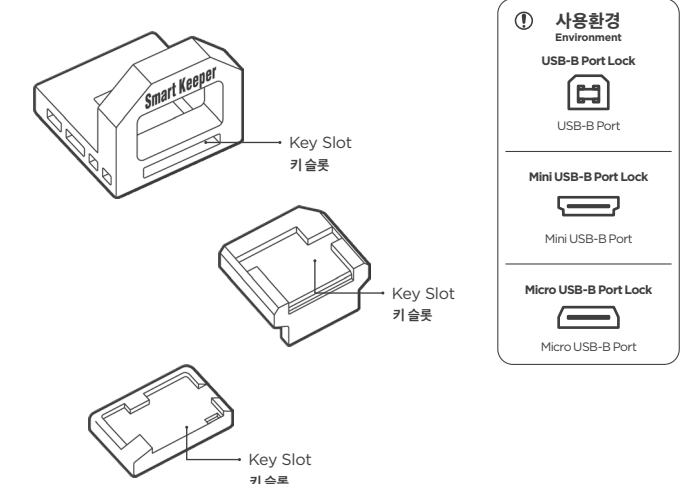

## How to use the Lock Key Mini 베이직 키 사용 방법

**⚠ Precautions · 주의사항**

- Make sure the key is carefully and fully engaged before removing port lock.
- For small products, installation by key is preferred.
- The key and locks are matched by color.
- 키는 삽입 방향이 있습니다. 방향에 유의하여 끝까지 삽입해주세요.
- 일부 제품은 키에 포트락을 찾아 설치하는 것이 더 편리할 수 있습니다.
- 락 제품 해제시에는 동일한 색상의 키가 필요합니다.

# USB-B | Mini USB-B Micro USB-B Port Lock User Guide

USB-B | Mini USB-B | Micro USB-B 포트락 사용 설명서

**SMARTKEEPER ESSENTIAL**

## USB-B | Mini USB-B | Micro USB-B Port Lock

This is a physical cybersecurity device that prevents unauthorized device access by physically blocking an unused USB-B | Mini USB-B | Micro USB-B ports 사용하지 않는 USB-B | Mini USB-B | Micro USB-B 포트를 물리적으로 차단하여 비인가된 기기의 접속을 방지하는 물리보안 제품.

Specification	개방
USB-B 포트락 USB-B Port Lock	Width x Height x Length(Depth) : 8.4 x 7.2 x 8.5mm (0.33 x 0.28 x 0.33in) Weight : 0.2g (0.01oz)
Mini USB-B 포트락 Mini USB-B Port Lock	Width x Height x Length(Depth) : 6.7 x 3.05 x 5.35mm (0.26 x 0.12 x 0.21in) Weight : 0.1g (0.01oz)
Micro USB-B 포트락 Micro USB-B Port Lock	Width x Height x Length(Depth) : 6.85 x 1.79 x 3.5mm (0.27 x 0.07 x 0.14in) Weight : 0.1g (0.01oz)