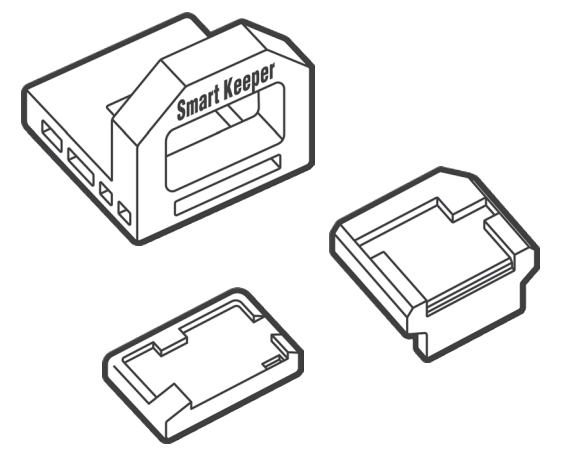

## How to use the Lock Key Mini 베이직 키 사용 방법

**⚠ Precautions · 주의사항**

- Make sure the key is carefully and fully engaged before removing port lock.
- For small products, installation by key is preferred.
- The key and locks are matched by color.
- 키는 삽입 방향이 있습니다. 방향에 유의하여 끝까지 삽입해주세요.
- 일부 제품은 키에 포트락을 찾아 설치하는 것이 더 편리할 수 있습니다.
- 락 제품 해제시에는 동일한 색상의 키가 필요합니다.

# USB-B | Mini USB-B Micro USB-B Port Lock User Guide

USB-B | Mini USB-B | Micro USB-B 포트락 사용 설명서

**SMARTKEEPER ESSENTIAL**

## USB-B | Mini USB-B | Micro USB-B Port Lock

This is a physical cybersecurity device that prevents unauthorized device access by physically blocking an unused USB-B | Mini USB-B | Micro USB-B ports 사용하지 않는 USB-B | Mini USB-B | Micro USB-B 포트를 물리적으로 차단하여 비인가된 기기의 접속을 방지하는 물리보안 제품.