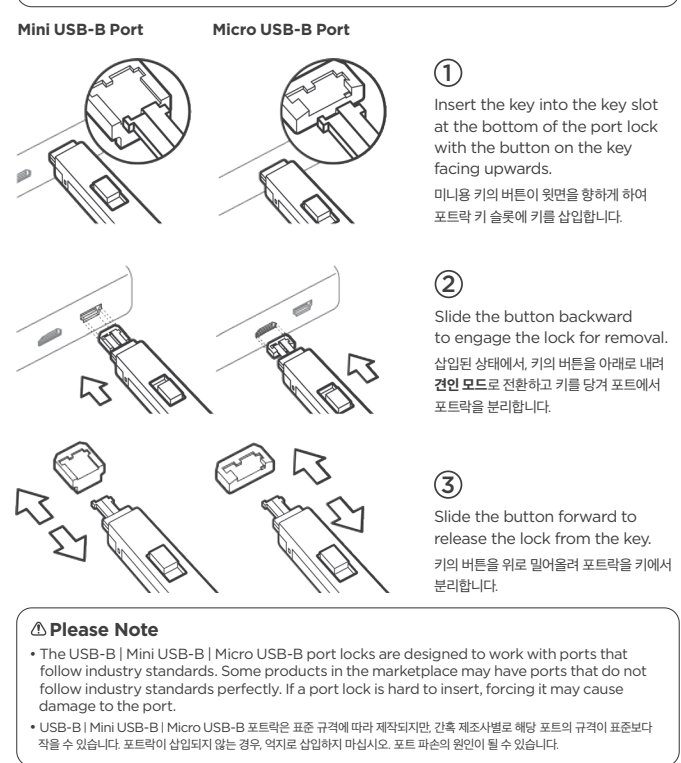

Uninstall (Removal) 해제 방법

⚠ Please Note

- Keys and locks are matched by color. Slide the button forward to change to **Insert Mode**.
- 동일한 색의 키를 준비. 키의 버튼을 밀어 **삽입 모드**로 변경합니다.