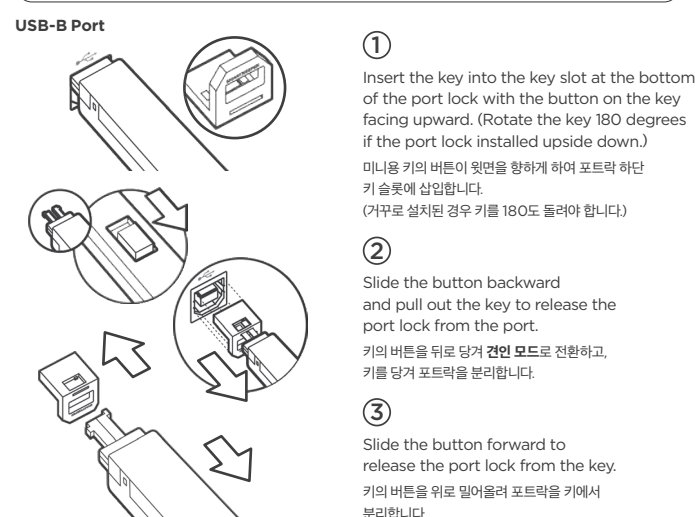

SMARTKEEPER ESSENTIAL Line-up

Lock Key Basic Line-up	베이직 키 전용 라인업	Lock Key Mini Line-up	미니용 키 전용 라인업
USB Port Lock	USB 포트락	USB-B Port Lock	USB-B 포트락
USB Cable Lock	USB 케이블락	Mini USB-B Port Lock	Mini USB-B 포트락
Keyboard/Mouse Lock	키보드/마우스 락	Micro USB-B Port Lock	Micro USB-B 포트락
Lockable Flash Drive	USB 메모리락	USB-C Port Lock	USB-C 포트락
Smart Data Blocker	USB 송전차단락	SD Port Lock	SD 포트락
RJ45 Port Lock	랜포트락	CF Port Lock	CF 포트락
LAN Cable Lock 2	랜케이블락 2	RJ11 Port Lock	RJ11 포트락
Secure LAN Cable Coupler	랜케이블 보안 커플러	HDMI Port Lock	HDMI 포트락
Network Module Lock 4/8/12P	네트워크 모듈락 4/8/12P	DisplayPort Lock	Display 포트락
Serial Port Lock	시리얼 포트락	Mini DisplayPort Lock	Mini Display 포트락
DVI Port Lock	DVI 포트락		
Parallel Port Lock	패러렐 포트락		

No Key Required	키 불필요 제품	All in One Security Pack	올인원 물리보안 팩
USB Closing Lock	USB 폐쇄락	PC Port Secure Pack	PC 포트 보안팩
LAN Cable Grip	랜케이블 이탈방지장치	Server Port Secure Pack	서버 포트 보안팩
Power Cord Lock	전원 케이블락		
Power Extension Cord Lock	전원 연장 케이블락		
PC Lock (Combination)	PC락 (다이얼)		
Laptop Lock (Combination)	노트북락 (다이얼)		
Laptop Lock Plus (Combination)	노트북락 플러스 (다이얼)		
SMARTKEEPER Multi Hub	스마트키퍼 멀티 허브		
Laptop DOCK & LOCK	노트북락 플러스 허브 세트		
Mouse Holder	마우스 홀더		
RJ45 Dust Cover	RJ45 먼지마개		

www.smartkeeperessential.kr
Made in Korea

Lock Key Mini 미니용 키

Compatible Products with Lock Key Mini 미니용 키 전용 제품

How to use the Lock Key Mini 베이직 키 사용 방법

⚠ Precautions · 주의사항

- Make sure the key is carefully and fully engaged before removing port lock.
- For small products, installation by key is preferred.
- The key and locks are matched by color.
- 키는 삽입 방향이 있습니다. 방향에 유의하여 끝까지 삽입해주세요.
- 일부 제품은 키에 포트락을 찾아 설치하는 것이 더 편리할 수 있습니다.
- 락 제품 해제시에는 동일한 색상의 키가 필요합니다.

USB-B | Mini USB-B Micro USB-B Port Lock User Guide

USB-B | Mini USB-B | Micro USB-B 포트락 사용 설명서

SMARTKEEPER ESSENTIAL

USB-B | Mini USB-B | Micro USB-B Port Lock