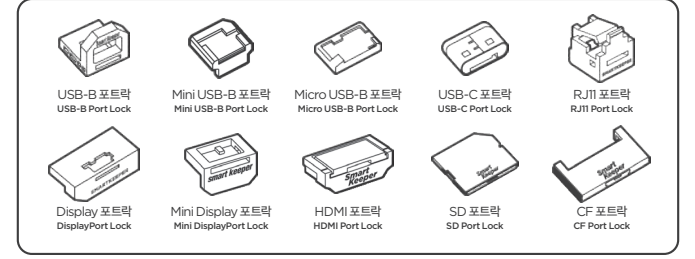

Compatible Products with Lock Key Mini 미니용 키 전용 제품