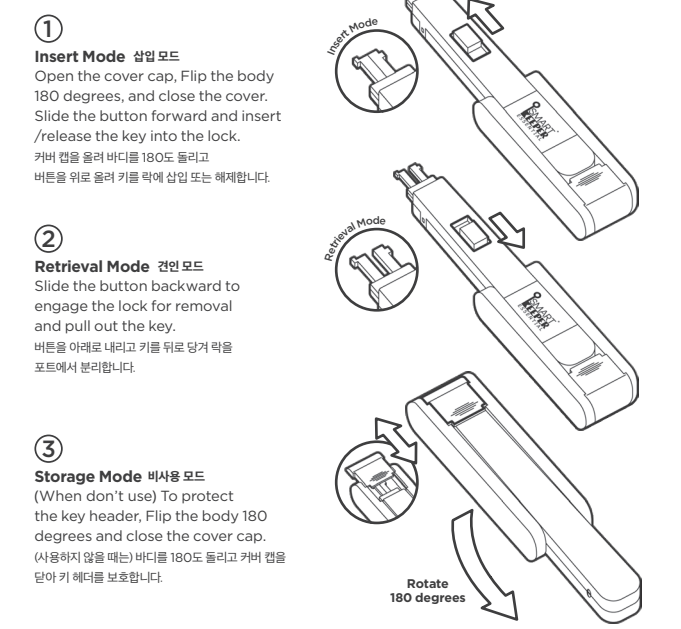

How to use the Lock Key Mini 베이직 키 사용 방법

⚠ Precautions · 주의사항

- Make sure the key is carefully and fully engaged before removing port lock.
- For small products, installation by key is preferred.
- The key and locks are matched by color.
- 키는 삽입 방향이 있습니다. 방향에 유의하여 끝까지 삽입해주세요.
- 일부 제품은 키에 포트락을 찾아 설치하는 것이 더 편리할 수 있습니다.
- 락 제품 해제시에는 동일한 색상의 키가 필요합니다.

USB-B | Mini USB-B Micro USB-B Port Lock User Guide

USB-B | Mini USB-B | Micro USB-B 포트락 사용 설명서