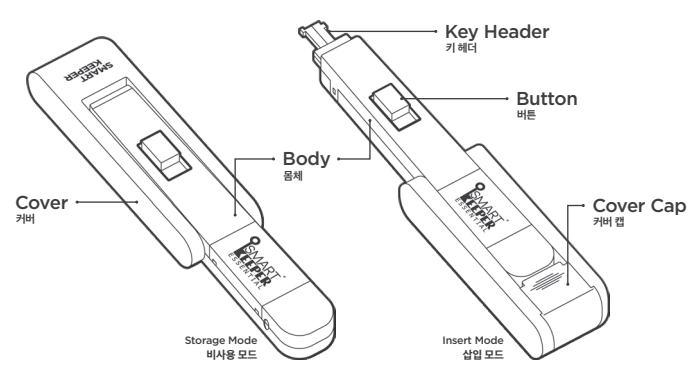

SMARTKEEPER ESSENTIAL Line-up

Lock Key Basic Line-up	베이직 키 전용 라인업	Lock Key Mini Line-up	미니용 키 전용 라인업
USB Port Lock	USB 포트락	USB-B Port Lock	USB-B 포트락
USB Cable Lock	USB 케이블락	Mini USB-B Port Lock	Mini USB-B 포트락
Keyboard/Mouse Lock	키보드/마우스 락	Micro USB-B Port Lock	Micro USB-B 포트락
Lockable Flash Drive	USB 메모리락	USB-C Port Lock	USB-C 포트락
Smart Data Blocker	USB 송전차단락	SD Port Lock	SD 포트락
RJ45 Port Lock	랜포트락	CF Port Lock	CF 포트락
LAN Cable Lock 2	랜케이블락 2	RJ11 Port Lock	RJ11 포트락
Secure LAN Cable Coupler	랜케이블 보안 커플러	HDMI Port Lock	HDMI 포트락
Network Module Lock 4/8/12P	네트워크 모듈락 4/8/12P	DisplayPort Lock	Display 포트락
Serial Port Lock	시리얼 포트락	Mini DisplayPort Lock	Mini Display 포트락
DVI Port Lock	DVI 포트락		
Parallel Port Lock	패러렐 포트락		

No Key Required	키 불필요 제품	All in One Security Pack	올인원 물리보안 팩
USB Closing Lock	USB 폐쇄락	PC Port Secure Pack	PC 포트 보안팩
LAN Cable Grip	랜케이블 이탈방지장치	Server Port Secure Pack	서버 포트 보안팩
Power Cord Lock	전원 케이블락		
Power Extension Cord Lock	전원 연장 케이블락		
PC Lock (Combination)	PC락 (다이얼)		
Laptop Lock (Combination)	노트북락 (다이얼)		
Laptop Lock Plus (Combination)	노트북락 플러스 (다이얼)		
SMARTKEEPER Multi Hub	스마트키퍼 멀티 허브		
Laptop DOCK & LOCK	노트북락 플러스 허브 세트		
Mouse Holder	마우스 홀더		
RJ45 Dust Cover	RJ45 먼지마개		

www.smartkeeperessential.kr
Made in Korea

Lock Key Mini 미니용 키