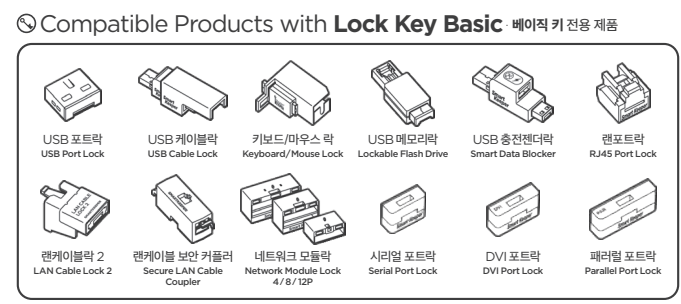

SMARTKEEPER ESSENTIAL Line-up

Lock Key Basic Line-up	베이지키 전용 라인업	Lock Key Mini Line-up	미니용 키 전용 라인업
- USB Port Lock - USB Cable Lock - Keyboard/Mouse Lock - Lockable Flash Drive - Smart Data Blocker - RJ45 Port Lock - LAN Cable Lock 2 - Secure LAN Cable Coupler - Network Module Lock 4/8/12P - Serial Port Lock - DVI Port Lock - Parallel Port Lock	- USB 포트락 - USB 케이블락 - 키보드/마우스 락 - USB 메모리락 - USB 충전센터락 - 랜포트락 - 랜케이블락 2 - 랜케이블 보안 커플러 - 네트워크 모듈락 4/8/12P - 시리얼 포트락 - DVI 포트락 - 패러렐 포트락	- USB-B Port Lock - Mini USB-B Port Lock - Micro USB-B Port Lock - USB-C Port Lock - SD Port Lock - CF Port Lock - RJ11 Port Lock - HDMI Port Lock - DisplayPort Lock - Mini DisplayPort Lock	- USB-B 포트락 - 미니 USB-B 포트락 - 마이크로 USB-B 포트락 - USB-C 포트락 - SD 포트락 - CF 포트락 - RJ11 포트락 - HDMI 포트락 - 디스플레이 포트락 - 미니 디스플레이 포트락

No Key Required	키 불필요 제품	All in One Security Pack	올인원 물리보안 팩
- USB Closing Lock - LAN Cable Grip - Power Cord Lock - Power Extension Cord Lock - PC Lock (Combination) - Laptop Lock (Combination) - Laptop Lock Plus (Combination) - SMARTKEEPER Multi Hub - Laptop DOCK & LOCK - Mouse Holder - RJ45 Dust Cover	- USB 폐쇄락 - 랜케이블 이탈방지장치 - 전원 케이블락 - 전원 연장 케이블락 - PC락 (다이얼) - 노트북락 (다이얼) - 노트북락 플러스 (다이얼) - 스마트키퍼 멀티 허브 - 노트북락 플러스 허브 세트 - 마우스 홀더 - RJ45 먼지마개	- PC Port Secure Pack - Server Port Secure Pack	- PC 포트 보안팩 - 서버 포트 보안팩

www.smartkeeperessential.kr
Made in Korea

Lock Key Basic