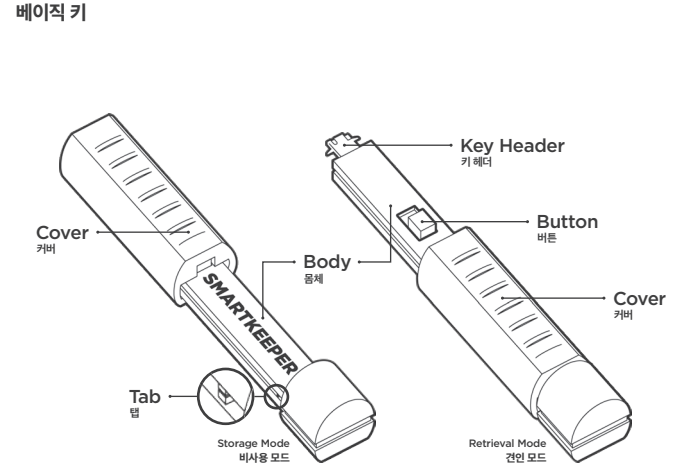

SMARTKEEPER ESSENTIAL Line-up

Lock Key Basic Line-up	베이지키 전용 라인업	Lock Key Mini Line-up	미니용 키 전용 라인업
- USB Port Lock - USB Cable Lock - Keyboard/Mouse Lock - Lockable Flash Drive - Smart Data Blocker - RJ45 Port Lock - LAN Cable Lock 2 - Secure LAN Cable Coupler - Network Module Lock 4/8/12P - Serial Port Lock - DVI Port Lock - Parallel Port Lock	- USB 포트락 - USB 케이블락 - 키보드/마우스 락 - USB 메모리락 - USB 충전센터락 - 랜포트락 - 랜케이블락 2 - 랜케이블 보안 커플러 - 네트워크 모듈락 4/8/12P - 시리얼 포트락 - DVI 포트락 - 패러렐 포트락	- USB-B Port Lock - Mini USB-B Port Lock - Micro USB-B Port Lock - USB-C Port Lock - SD Port Lock - CF Port Lock - RJ11 Port Lock - HDMI Port Lock - DisplayPort Lock - Mini DisplayPort Lock	- USB-B 포트락 - 미니 USB-B 포트락 - 마이크로 USB-B 포트락 - USB-C 포트락 - SD 포트락 - CF 포트락 - RJ11 포트락 - HDMI 포트락 - 디스플레이 포트락 - 미니 디스플레이 포트락

No Key Required	키 불필요 제품	All in One Security Pack	올인원 물리보안 팩
- USB Closing Lock - LAN Cable Grip - Power Cord Lock - Power Extension Cord Lock - PC Lock (Combination) - Laptop Lock (Combination) - Laptop Lock Plus (Combination) - SMARTKEEPER Multi Hub - Laptop DOCK & LOCK - Mouse Holder - RJ45 Dust Cover	- USB 폐쇄락 - 랜케이블 이탈방지장치 - 전원 케이블락 - 전원 연장 케이블락 - PC락 (다이얼) - 노트북락 (다이얼) - 노트북락 플러스 (다이얼) - 스마트키퍼 멀티 허브 - 노트북락 플러스 허브 세트 - 마우스 홀더 - RJ45 먼지마개	- PC Port Secure Pack - Server Port Secure Pack	- PC 포트 보안팩 - 서버 포트 보안팩

www.smartkeeperessential.kr
Made in Korea

Lock Key Basic