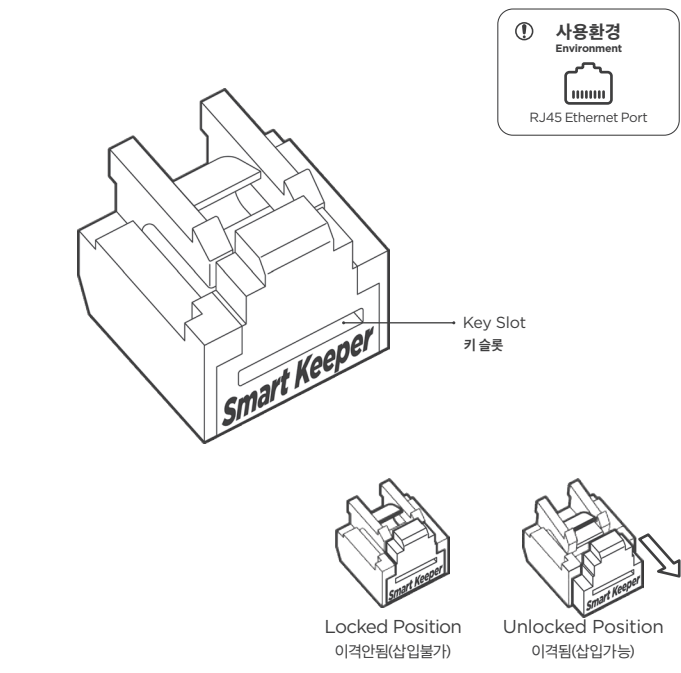

www.smartkeeperessential.kr
Made in Korea

Lock Key Basic

How to use the Lock Key Basic

Precautions · 주의사항

- Make sure the key is carefully and fully engaged before removing lock.
- When sliding the cover, be careful not to pinch your hand.
- Please note that keys and locks are matched by color.
- 키의 삽입 방향이 있습니다. 방향에 유의하여 끝까지 삽입해 주세요.
- 키의 측면을 잡고 커버를 내려, 키 헤더에 손이 다치지 않도록 유의하세요.
- 포트락 / 케이블락 제품 해제시에는 동일한 색상의 키가 필요합니다.

RJ45 Port Lock

SMARTKEEPER ESSENTIAL

RJ45 Port Lock

This is a physical cybersecurity device that prevents unauthorized connection to an unused RJ45 Ethernet port.
 사용하지 않는 Ethernet RJ45 포트를 물리적으로 차단하여 비인가된 장비의 접속을 방지하는 물리보안 제품.

Specification

랜포트락 RJ45 Port Lock	Width x Height x Length(Depth) : 11.7 x 9.6 x 11.5mm (0.46 x 0.38 x 0.45in) Weight : 0.7g (0.02oz)
---------------------	---

Ready to install - Unlocked Position

Installation A - by Hand