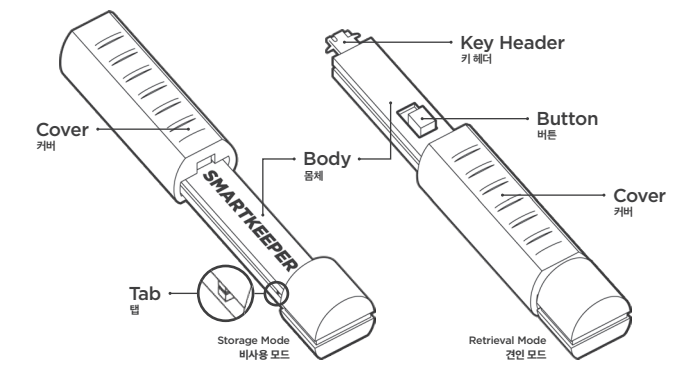

SMARTKEEPER ESSENTIAL Line-up

Lock Key Basic Line-up	베이지키 전용 라인업	Lock Key Mini Line-up	미니용 키 전용 라인업
- USB Port Lock - USB Cable Lock - Keyboard/Mouse Lock - Lockable Flash Drive - Smart Data Blocker - RJ45 Port Lock - LAN Cable Lock 2 - Secure LAN Cable Coupler - Network Module Lock 4/8/12P - Serial Port Lock - DVI Port Lock - Parallel Port Lock	- USB 포트락 - USB 케이블락 - 키보드/마우스 락 - USB 메모리락 - USB 충전센터락 - 랜포트락 - 랜케이블락 2 - 랜케이블 보안 커플러 - 네트워크 모듈락 4/8/12P - 시리얼 포트락 - DVI 포트락 - 패러렐 포트락	- USB-B 포트락 - Mini USB-B 포트락 - Micro USB-B 포트락 - USB-C 포트락 - SD 포트락 - CF 포트락 - RJ11 포트락 - HDMI 포트락 - DisplayPort Lock - Mini DisplayPort Lock	- USB-B 포트락 - Mini USB-B 포트락 - Micro USB-B 포트락 - USB-C 포트락 - SD 포트락 - CF 포트락 - RJ11 포트락 - HDMI 포트락 - Display 포트락 - Mini Display 포트락

No Key Required	키 불필요 제품	All in One Security Pack	올인원 물리보안 팩
- USB Closing Lock - LAN Cable Grip - Power Cord Lock - Power Extension Cord Lock - PC Lock (Combination) - Laptop Lock (Combination) - Laptop Lock Plus (Combination) - SMARTKEEPER Multi Hub - Laptop DOCK & LOCK - Mouse Holder - RJ45 Dust Cover	- USB 폐쇄락 - 랜케이블 이탈방지장치 - 전원 케이블락 - 전원 연장 케이블락 - PC락 (다이얼) - 노트북락 (다이얼) - 노트북락 플러스 (다이얼) - 스마트키퍼 멀티 허브 - 노트북락 플러스 허브 세트 - 마우스 홀더 - RJ45 먼지마개	- PC Port Secure Pack - Server Port Secure Pack	- PC 포트 보안팩 - 서버 포트 보안팩

www.smartkeeperessential.kr
Made in Korea

Lock Key Basic 베이지키