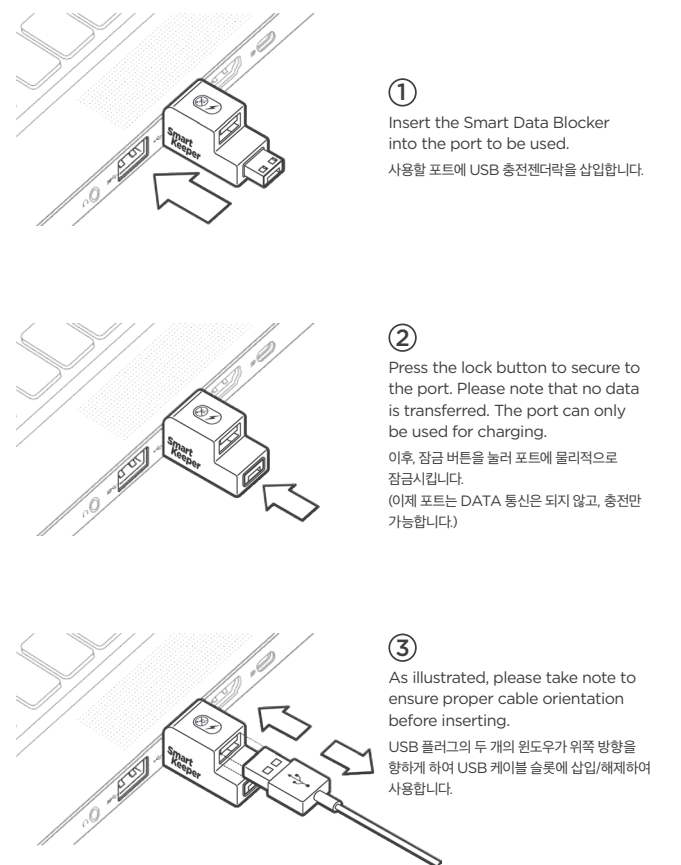

Installation 설치 방법