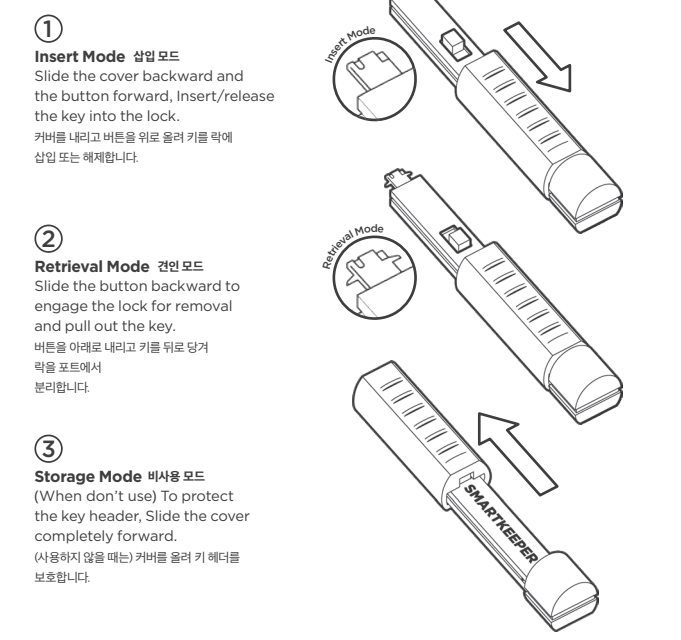

How to use the Lock Key Basic 베이지키 사용 방법

Precautions · 주의사항

- Make sure the key is carefully and fully engaged before removing lock.
- When sliding the cover, be careful not to pinch your hand.
- Please note that keys and locks are matched by color.
- 키는 삽입 방향이 있습니다. 방향에 유의하여 끝까지 삽입해 주세요.
- 키의 측면을 잡고 커버를 내려, 키 헤더에 손이 다치지 않도록 유의하세요.
- 포트락 / 케이블락 제품 해제시에는 동일한 색상의 키가 필요합니다.

Smart Data Blocker User Guide

USB 충전센터락 사용 설명서