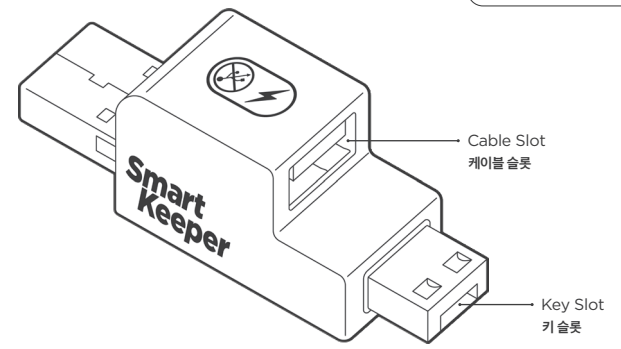

Smart Data Blocker User Guide

USB 충전센터락 사용 설명서

SMARTKEEPER
ESSENTIAL

Smart Data Blocker

This device blocks all data connection to a USB port while allowing the port to be used for charging.
 데이터 통신은 되지 않고 충전만 가능하도록 데이터 통신 단자를 제거한 USB 켄더.
 USB 포트에 물리적으로 잠금하여 해당 포트를 충전 전용으로만 사용하도록 통제할 수 있는 물리보안 제품.

Specification 제원

USB 충전센터락 Smart Data Blocker	Width x Height x Length(Depth) : 16.2 x 16 x 40.9mm (0.64 x 0.63 x 1.6in) Weight : 10g (0.35oz)
---------------------------------	--

Please Note

- As illustrated, some USB ports may be mechanically incompatible.
- USB 메모리락 설치 전, USB 포트 내부 홀의 프레임이 그림과 같이 물려있다면, 포트에 고정되지 않아 적용이 불가능합니다.

- The Smart Data Blocker is designed to work with ports that follow industry standards. Some products in the marketplace may have ports that do not follow industry standard perfectly. If a port lock is hard to insert, forcing it may cause damage to the port.
- USB 충전센터락은 표준 규격을 따라 제작되지만, 간혹 제조사별로 포트의 규격이 다를 수 있습니다. 삽입이 되지 않는 포트에는 억지로 삽입하지 마십시오. 포트 파손의 원인이 될 수 있습니다.