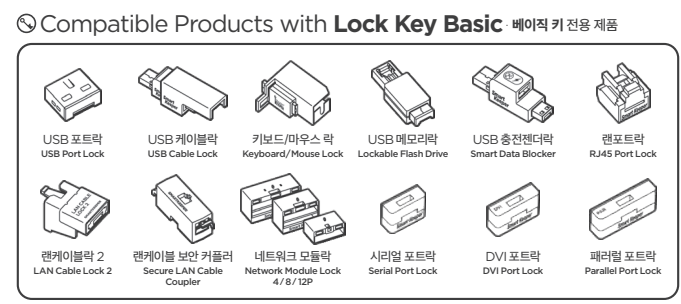

SMARTKEEPER ESSENTIAL Line-up

Lock Key Basic Line-up	베이지키 전용 라인업	Lock Key Mini Line-up	미니용 키 전용 라인업
- USB Port Lock - USB Cable Lock - Keyboard/Mouse Lock - Lockable Flash Drive - Smart Data Blocker - RJ45 Port Lock - LAN Cable Lock 2 - Secure LAN Cable Coupler - Network Module Lock 4/8/12P - Serial Port Lock - DVI Port Lock - Parallel Port Lock	- USB 포트락 - USB 케이블락 - 키보드/마우스 락 - USB 메모리락 - USB 충전센터락 - 랜포트락 - 랜케이블락 2 - 랜케이블 보안 커플러 - 네트워크 모듈락 4/8/12P - 시리얼 포트락 - DVI 포트락 - 패러렐 포트락	- USB-B 포트락 - Mini USB-B 포트락 - Micro USB-B 포트락 - USB-C 포트락 - SD 포트락 - CF 포트락 - RJ11 포트락 - HDMI 포트락 - DisplayPort Lock - Mini DisplayPort Lock	- USB-B 포트락 - Mini USB-B 포트락 - Micro USB-B 포트락 - USB-C 포트락 - SD 포트락 - CF 포트락 - RJ11 포트락 - HDMI 포트락 - Display 포트락 - Mini Display 포트락

No Key Required	키 불필요 제품	All in One Security Pack	올인원 물리보안 팩
- USB Closing Lock - LAN Cable Grip - Power Cord Lock - Power Extension Cord Lock - PC Lock (Combination) - Laptop Lock (Combination) - Laptop Lock Plus (Combination) - SMARTKEEPER Multi Hub - Laptop DOCK & LOCK - Mouse Holder - RJ45 Dust Cover	- USB 폐쇄락 - 랜케이블 이탈방지장치 - 전원 케이블락 - 전원 연장 케이블락 - PC락 (다이얼) - 노트북락 (다이얼) - 노트북락 플러스 (다이얼) - 스마트키퍼 멀티 허브 - 노트북락 플러스 허브 세트 - 마우스 홀더 - RJ45 먼지마개	- PC Port Secure Pack - Server Port Secure Pack	- PC 포트 보안팩 - 서버 포트 보안팩

www.smartkeeperessential.kr
Made in Korea

Lock Key Basic 베이지키