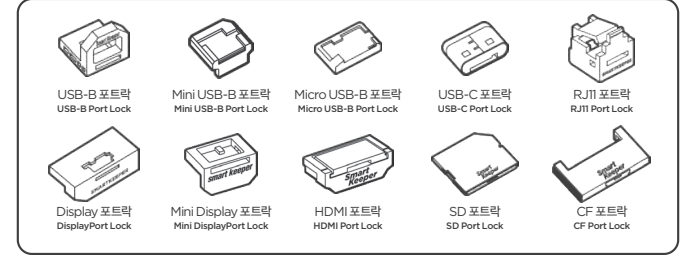

Compatible Products with Lock Key Mini 미니용 키 전용 제품