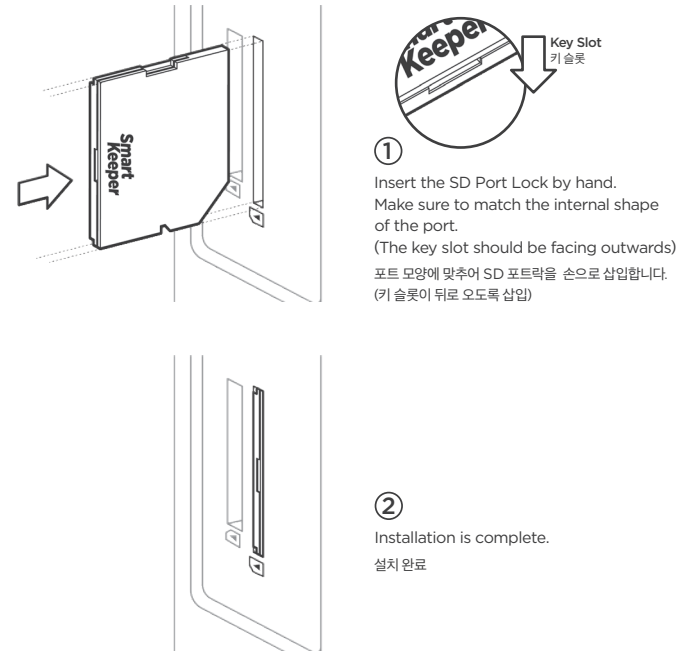

Installation - SD Port Lock 설치 방법 - SD 포트락

Please Note

- The SD and CF Port Locks are designed to work with ports that follow industry standards. Some products in the marketplace may have ports that do not follow industry standards perfectly. If a port lock is hard to insert, forcing it may cause damage to the port.
- SD, CF 포트락은 표준 규격에 따라 제작되지만, 간혹 제조사별로 해당 포트의 규격이 표준보다 작을 수 있습니다.
- 포트락이 삽입되지 않는 경우, 억지로 삽입하지 마십시오. 포트 파손의 원인이 될 수 있습니다.