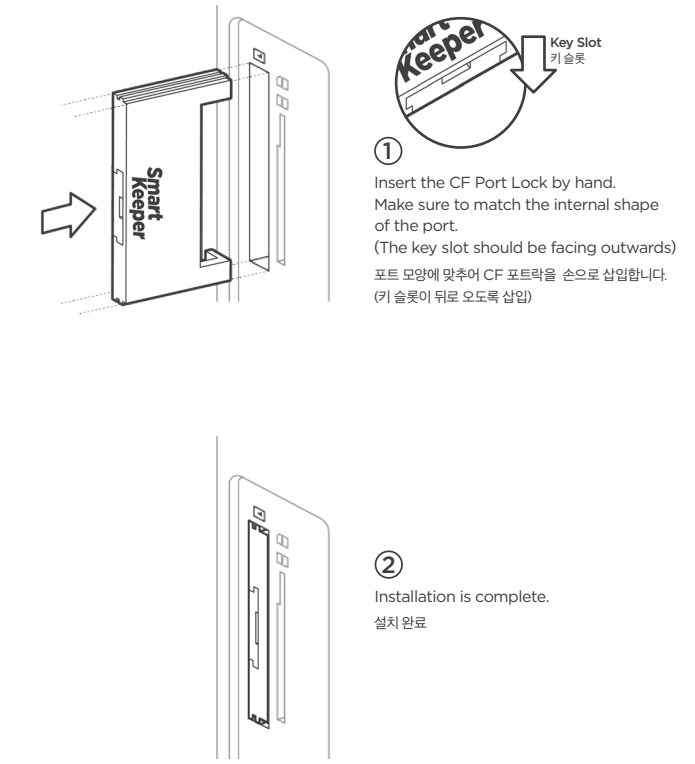

Installation - CF Port Lock 설치 방법 - CF 포트락