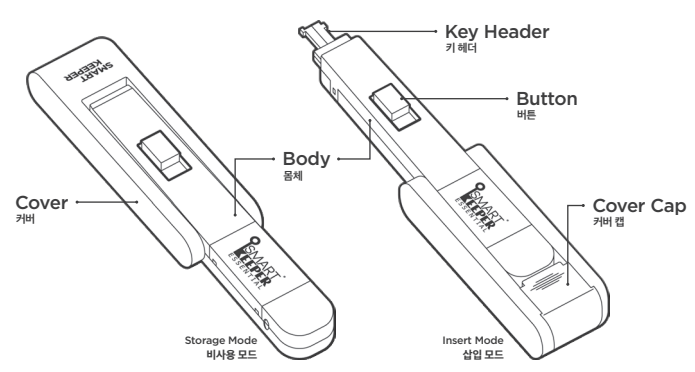

SMARTKEEPER ESSENTIAL Line-up

- USB Port Lock - USB Cable Lock - Keyboard/Mouse Lock - Lockable Flash Drive - Smart Data Blocker - RJ45 Port Lock - LAN Cable Lock 2 - Secure LAN Cable Coupler - Network Module Lock 4/8/12P - Serial Port Lock - DVI Port Lock - Parallel Port Lock	- USB 포트락 - USB 케이블락 - 키보드/마우스 락 - USB 메모리락 - USB 송전차단락 - 랜포트락 - 랜케이블락 2 - 랜케이블 보안 커플러 - 네트워크 모듈락 4/8/12P - 시리얼 포트락 - DVI 포트락 - 패러렐 포트락	- USB-B Port Lock - Mini USB-B Port Lock - Micro USB-B Port Lock - USB-C Port Lock - SD Port Lock - CF Port Lock - RJ11 Port Lock - HDMI Port Lock - DisplayPort Lock - Mini DisplayPort Lock	- USB-B 포트락 - Mini USB-B 포트락 - Micro USB-B 포트락 - USB-C 포트락 - SD 포트락 - CF 포트락 - RJ11 포트락 - HDMI 포트락 - Display 포트락 - Mini Display 포트락
- USB Closing Lock - LAN Cable Grip - Power Cord Lock - Power Extension Cord Lock - PC Lock (Combination) - Laptop Lock (Combination) - Laptop Lock Plus (Combination) - SMARTKEEPER Multi Hub - Laptop DOCK & LOCK - Mouse Holder - RJ45 Dust Cover	- USB 체쇄락 - 랜케이블 이탈방지장치 - 전원 케이블락 - 전원 연장 케이블락 - PC락 (다이얼) - 노트북락 (다이얼) - 노트북락 플러스 (다이얼) - 스마트키퍼 멀티 허브 - 노트북락 플러스 허브 세트 - 마우스 홀더 - RJ45 먼지마개	- PC Port Secure Pack - Server Port Secure Pack	- PC 포트 보안팩 - 서버 포트 보안팩
No Key Required 키 불필요 제품		All in One Security Pack 올인원 물리보안 팩	
Lock Key 락키		- Lock Key Basic 베이직 키 - Lock Key Mini 미니용 키	

www.smartkeeperessential.kr
Made in Korea

Lock Key Mini 미니용 키