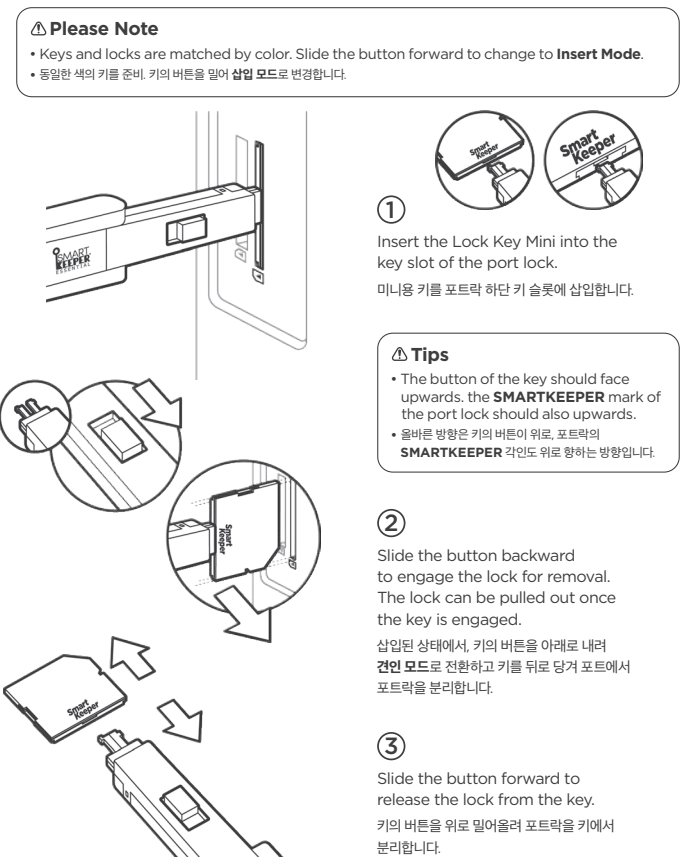

Uninstall (Removal) 해제 방법

Please Note

- Keys and locks are matched by color. Slide the button forward to change to Insert Mode.
- 동일한 색의 키를 준비, 키의 버튼을 밀어 삽입 모드로 변경합니다.

Tips

- The button of the key should face upwards, the SMARTKEEPER mark of the port lock should also upwards.
- 올바른 방향은 키의 버튼이 위로, 포트락의 SMARTKEEPER 라인이도 위로 향하는 방향입니다.

Slide the button backward to engage the lock for removal. The lock can be pulled out once the key is engaged. 삽입된 상태에서, 키의 버튼을 아래로 내려 견인 모드로 전환하고 키를 뒤로 당겨 포트락을 키에서 분리합니다.

Slide the button forward to release the lock from the key. 키의 버튼을 위로 밀어올려 포트락을 키에서 분리합니다.