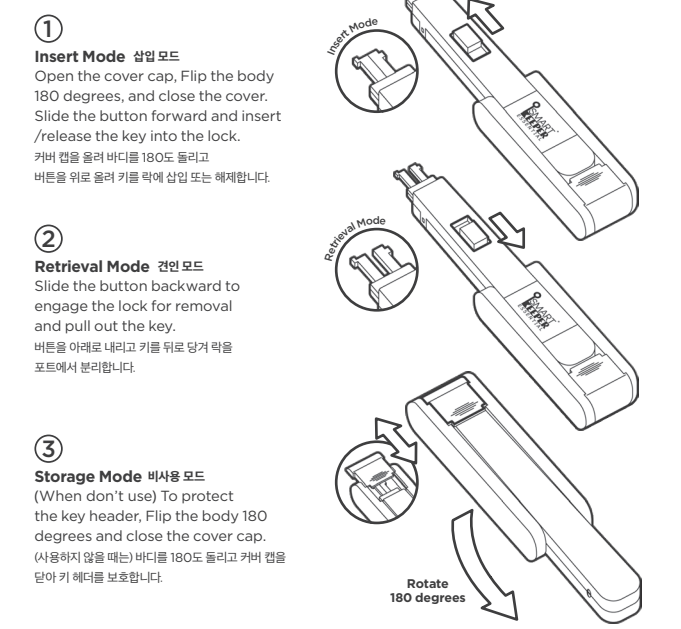

www.smartkeeperessential.kr
Made in Korea

Lock Key Mini 미니용 키

Compatible Products with Lock Key Mini 미니용 키 전용 제품

How to use the Lock Key Mini 베이직 키 사용 방법

Precautions · 주의사항

- Make sure the key is carefully and fully engaged before removing port lock.
- For small products, installation by key is preferred.
- The key and locks are matched by color.
- 키는 삽입 방향이 있습니다. 방향에 유의하여 끝까지 삽입해주세요.
- 일부 제품은 키에 포트락을 찾아 설치하는 것이 더 편리할 수 있습니다.
- 락 제품 해제시에는 동일한 색상의 키가 필요합니다.

SD | CF Port Lock User Guide

SD | CF 포트락 사용 설명서

SMARTKEEPER ESSENTIAL

SD | CF Port Lock

A physical cybersecurity device that blocks unused SD (Secure Digital) or CF (CompactFlash) ports to prevent unauthorized device access. 사용하지 않는 SD(Secure Digital), CF(CompactFlash) 카드 포트를 물리적으로 차단하여 비인가된 기기의 사용을 차단하는 물리보안 제품.

Specification 제원	
SD 포트락 SD Port Lock	Width x Height x Length(Depth) : 24 x 2.3 x 21.5mm (0.94 x 0.09 x 0.85in) Weight : 1.5g (0.05oz)
CF 포트락 CF Port Lock	Width x Height x Length(Depth) : 42.5 x 4.6 x 21mm (1.67 x 0.18 x 0.83in) Weight : 3g (0.11oz)