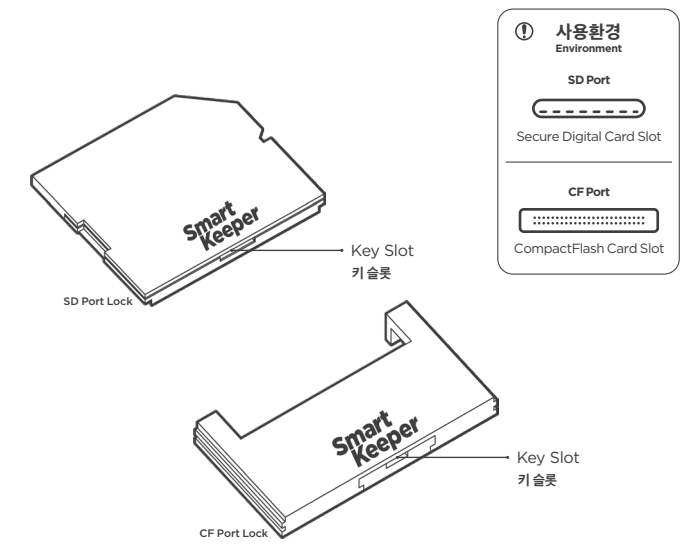

www.smartkeeperessential.kr
Made in Korea

Lock Key Mini 미니용 키

Compatible Products with Lock Key Mini 미니용 키 전용 제품

How to use the Lock Key Mini 베이직 키 사용 방법

Precautions · 주의사항

- Make sure the key is carefully and fully engaged before removing port lock.
- For small products, installation by key is preferred.
- The key and locks are matched by color.
- 키는 삽입 방향이 있습니다. 방향에 유의하여 끝까지 삽입해주세요.
- 일부 제품은 키에 포트락을 찾아 설치하는 것이 더 편리할 수 있습니다.
- 락 제품 해제시에는 동일한 색상의 키가 필요합니다.

SD | CF Port Lock User Guide

SD | CF 포트락 사용 설명서

SMARTKEEPER ESSENTIAL

SD | CF Port Lock

A physical cybersecurity device that blocks unused SD (Secure Digital) or CF (CompactFlash) ports to prevent unauthorized device access. 사용하지 않는 SD(Secure Digital), CF(CompactFlash) 카드 포트를 물리적으로 차단하여 비인가된 기기의 사용을 차단하는 물리보안 제품.

Specification 제원	
SD 포트락 SD Port Lock	Width x Height x Length(Depth) : 24 x 2.3 x 21.5mm (0.94 x 0.09 x 0.85in) Weight : 1.5g (0.05oz)
CF 포트락 CF Port Lock	Width x Height x Length(Depth) : 42.5 x 4.6 x 21mm (1.67 x 0.18 x 0.83in) Weight : 3g (0.11oz)